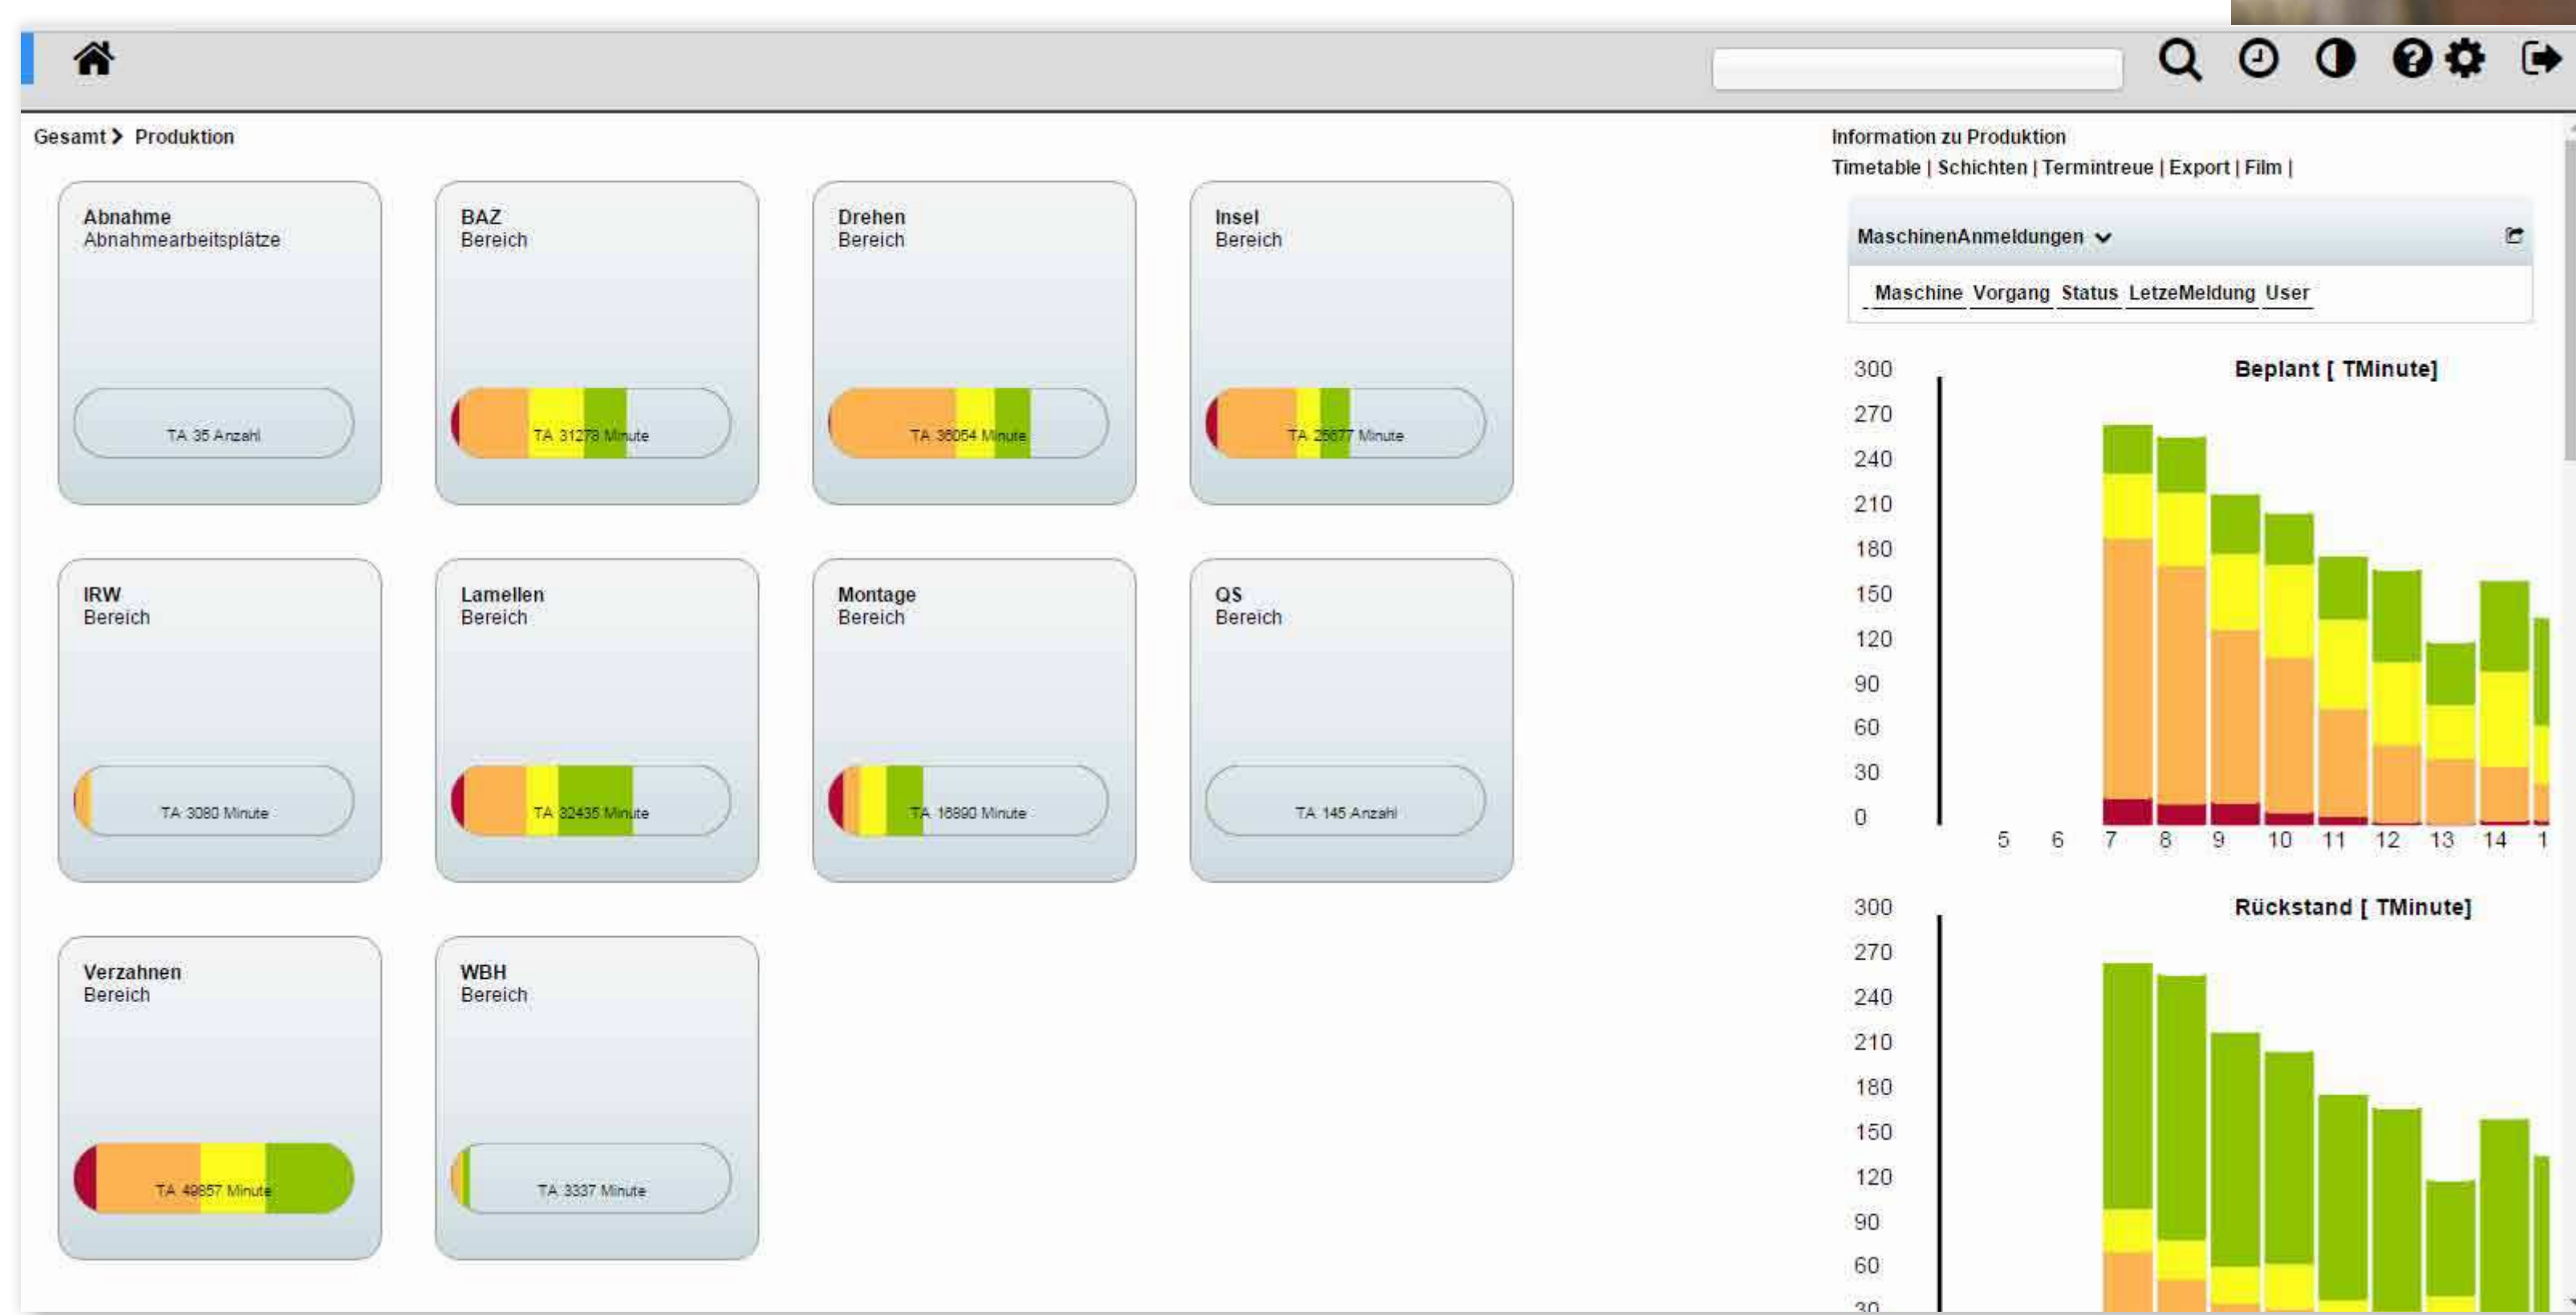

SIMERP

Das Navigationssystem für Ihre Produktion

Einfache Bedienung

Zuverlässige Planung der Termine unter Berücksichtigung von Personal, Maschinen und Materialverfügbarkeit

Klare Handlungsempfehlungen

Effizienter Umgang mit Störungen

Wir helfen Ihnen, Ihre logistischen Ziele wie Termintreue, Auslastung und Bestände zu erreichen. Das System ist bereits in der Praxis erprobt und konnte die Zeiten zur Beantwortung von typischen Fragen der Fertigungssteuerung deutlich verkürzen.